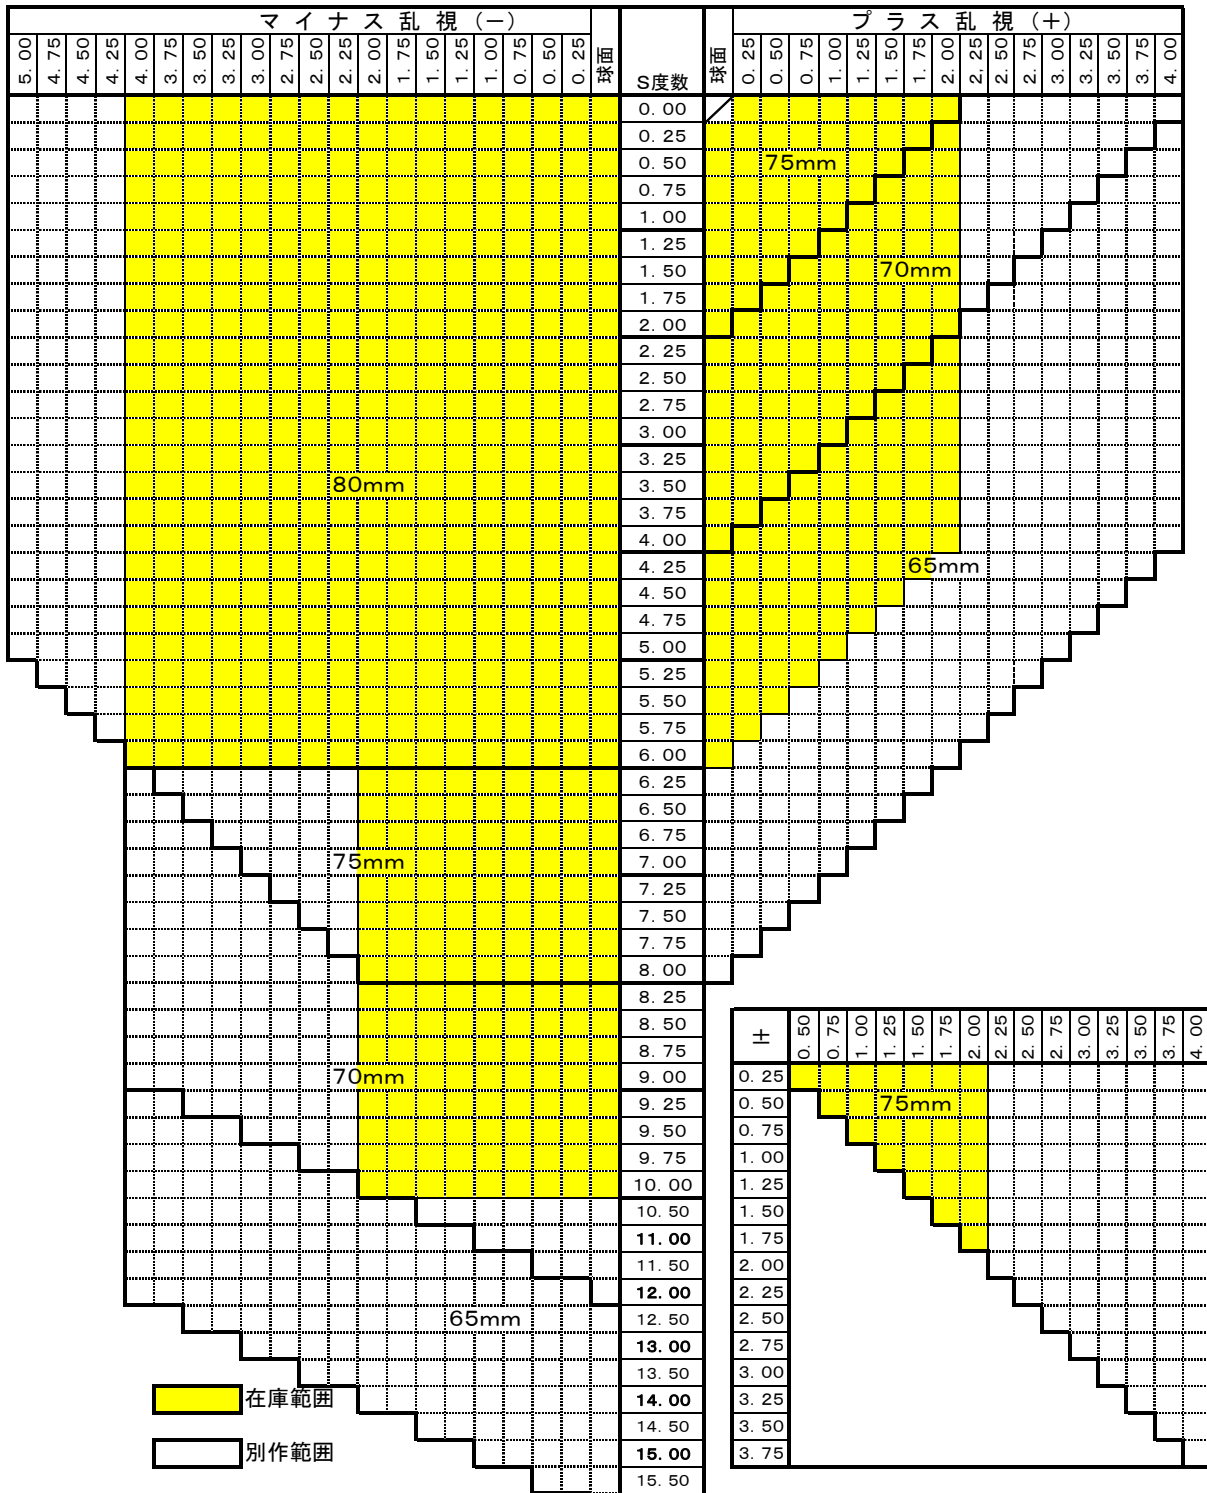

製作範囲

レンズ径別PD有効範囲